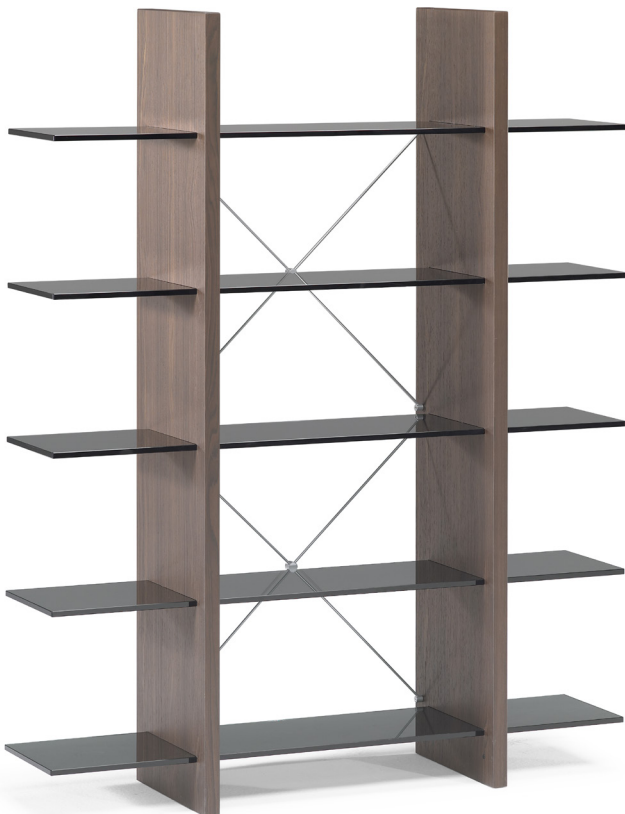

■ W00133202000100 + W00130104001300 + W00130104000500 + W00130104001100 + W00130104000100

■ W00133102001200

■ W00133102000500 + W00130104000500 + W00130104001300 + W00130104001100 + W00130104000100

SCHEMATICS

DIVIDER

28cm x 243cm H 174cm
11,02" x 95,67" H 68,5"

FINISHINGS

Finishing

BLACK CHROME

GREY