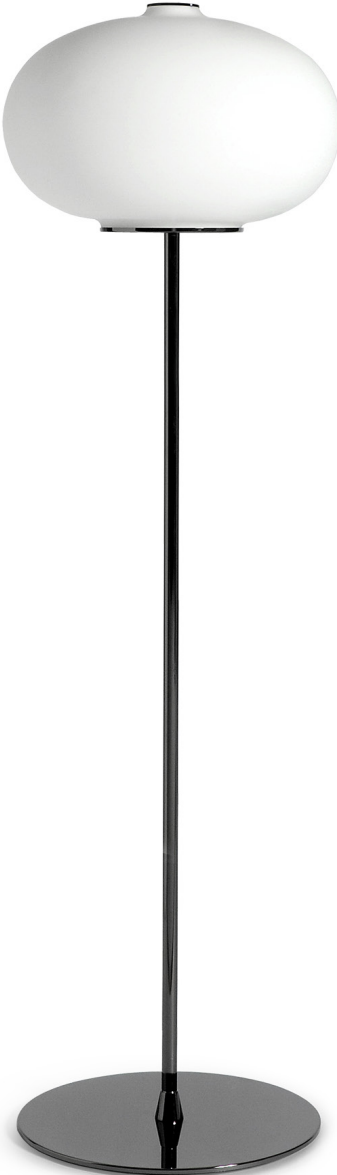

■ L468PN_ (*)

■ L468AN_ (*)

■ L468XN_ (*)

SCHEMATICS

ABAT JOUR

38cm H 28cm
14,96" H 11,02"

FINISHINGS

Frame finishing

GLOSSY BLACK

Lampshade finishing

WHITE